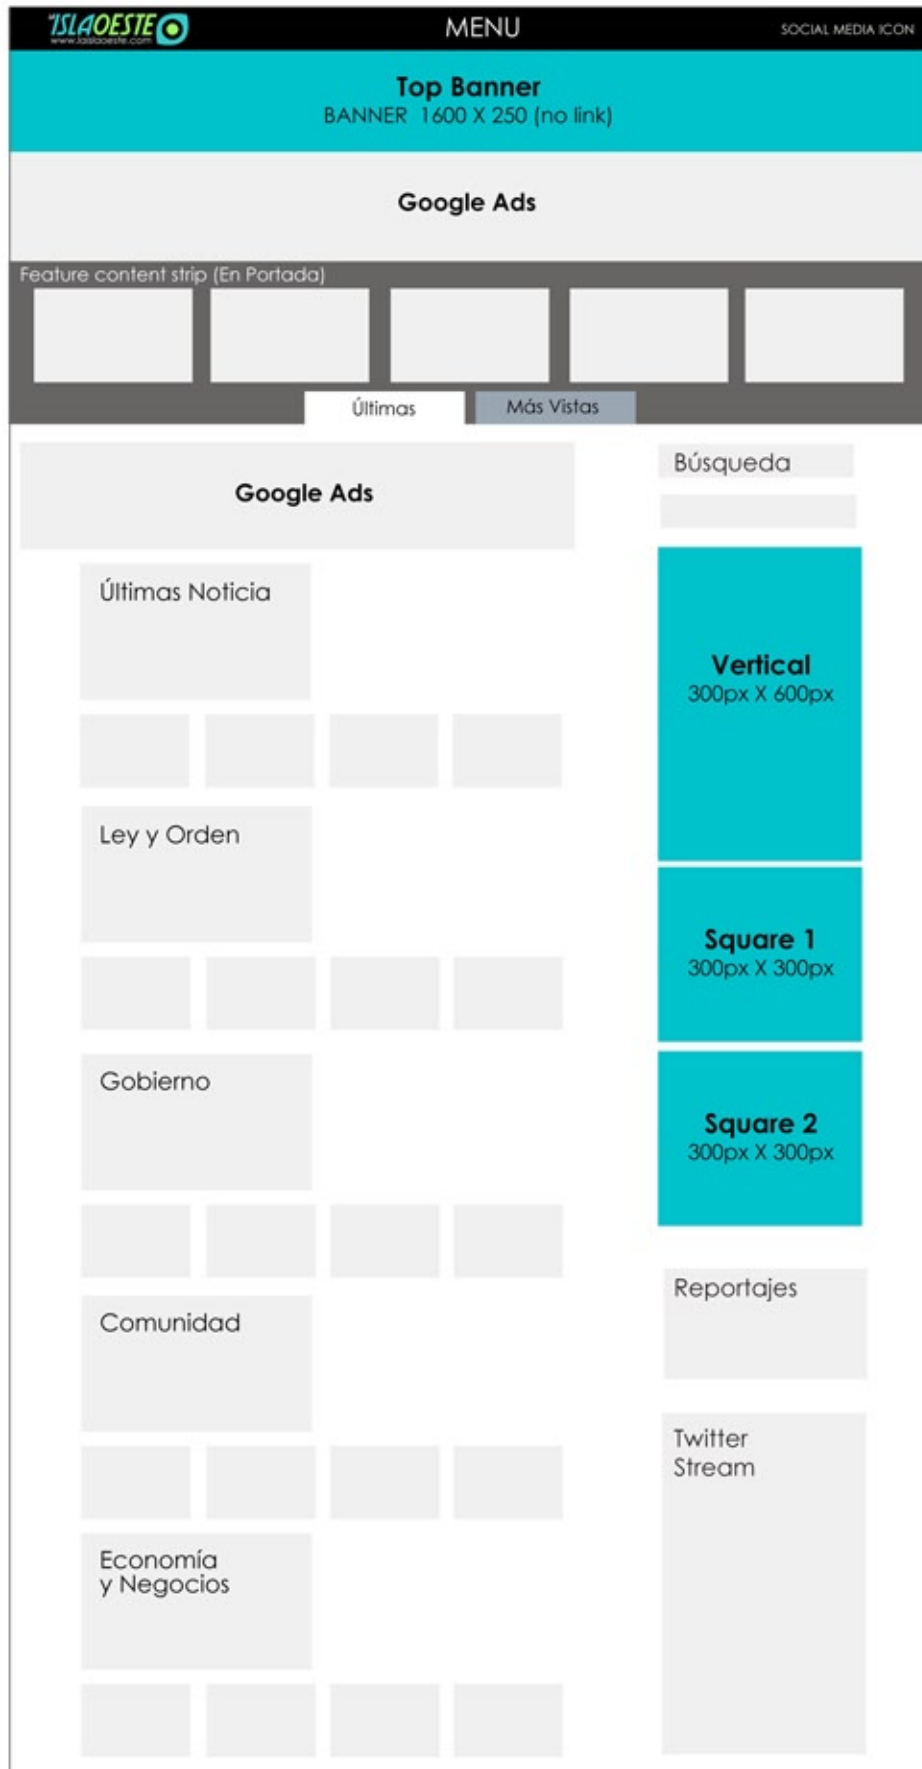

LAISLAOESTE.COM

MEDIA KIT 2020

PERIODISMO HIPERLOCAL

Nuestro lector

Somos el diario digital más completo del Oeste de Puerto Rico

Con sobre 500,000 visualizaciones cada mes, La Isla Oeste cubre 15 pueblos del oeste de Puerto Rico desde: **Isabela, Aguadilla, Rincón, Aguada, Moca, San Sebastián, Añasco, Mayagüez, Las Marías, Maricao, Sabana Grande, San Germán, Hormigueros, Cabo Rojo y Lajas.**

Square 1
Tamaño del arte:
 300píxeles x 300píxeles
Formato del arte:
 JPEG, GIF, PNG

Square 2
Tamaño del arte:
 300píxeles x 300píxeles
Formato del arte:
 JPEG, GIF, PNG

Bottom
Tamaño del arte:
 250píxeles x 250píxeles
Formato del arte:
 JPEG, GIF, PNG

Continúa con Side Bar... >>

← Top Banner

Tamaño del arte:
1600píxeles x 250píxeles
Formato del arte:
JPEG, GIF, PNG

← Vertical

Tamaño del arte:
300píxeles x 600píxeles
Formato del arte:
JPEG, GIF, PNG

← Square 1

		Contrato 1 Año	Contrato 6 Meses	Contrato 1 Mes
Top Banner	Tamaño: 1000 pixeles x 150 pixeles* <i>Este anuncio es visible en todas las páginas.</i>	\$650 x mes	\$800 x mes	\$1000 x mes
<i>Link no disponible.</i>				
Vertical	Tamaño: 600 pixeles x 300 pixeles* <i>Este anuncio es visible en todas las páginas.</i>	\$500 x mes	\$600 x mes	\$800 x mes
Square 1	Tamaño: 300 pixeles x 300 pixeles* <i>Este anuncio es visible en todas las páginas.</i>	\$350 x mes	\$400 x mes	\$500 x mes
Square 2	Tamaño: 300 pixeles x 300 pixeles* <i>Este anuncio es visible en todas las páginas.</i>	\$200 x mes	\$350 x mes	\$400 x mes
Bottom	Tamaño: 250 pixeles x 250 pixeles* <i>Este anuncio es visible en todas las páginas.</i>	\$100 x mes	\$150x mes	\$200 x mes
Social Media	Facebook / Twitter/ Instagram/ Newsletter	\$200 Ad Combo (4 pautas por mes)		
CPM: Desde \$2 (Estimado a base de 500,000 impresiones al mes). *Tamaño actual del anuncio varía entre sistemas operativos y aparatos electrónicos.				