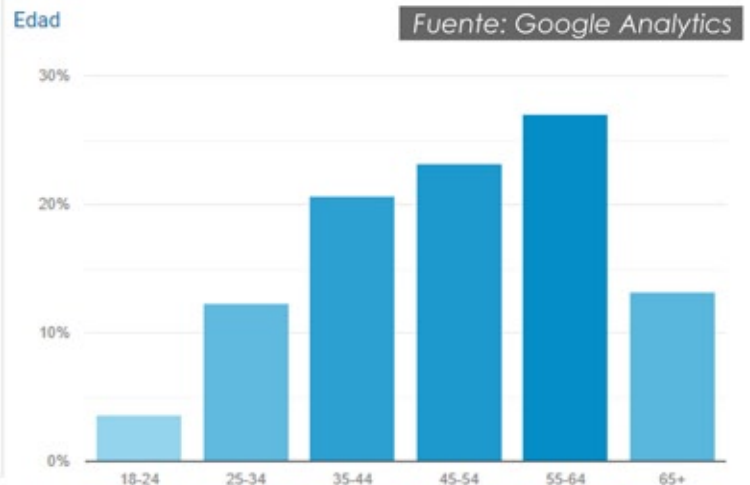

LAISLAOESTE.COM

MEDIA KIT 2020

PERIODISMO HIPERLOCAL

Nuestro lector

Somos el diario digital más completo del Oeste de Puerto Rico

Con sobre 500,000 visualizaciones cada mes, La Isla Oeste cubre 15 pueblos del oeste de Puerto Rico desde: **Isabela, Aguadilla, Rincón, Aguada, Moca, San Sebastián, Añasco, Mayagüez, Las Marías, Maricao, Sabana Grande, San Germán, Hormigueros, Cabo Rojo y Lajas.**